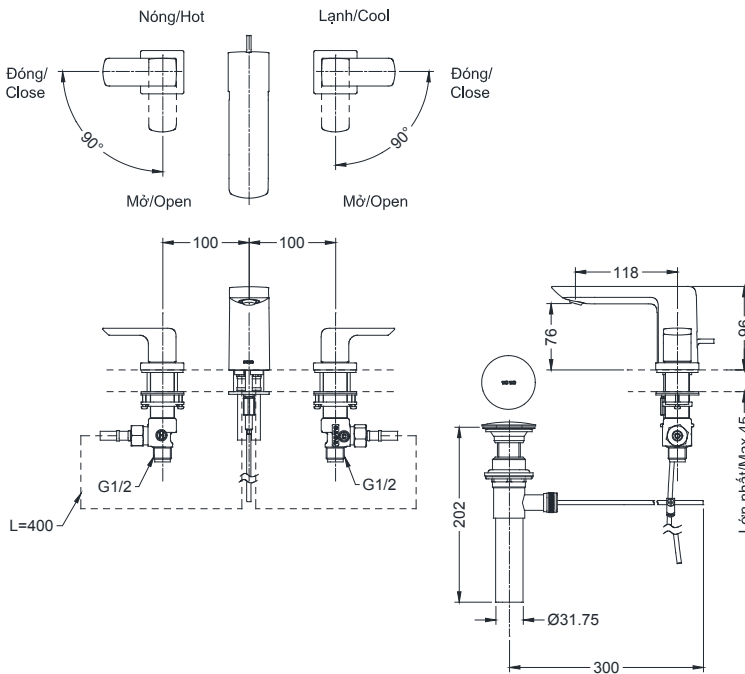

Specifications

Thông số kỹ thuật

Minimum pressure/ Áp suất tối thiểu	: 0.05 MPa (<i>Flow pressure/ Áp suất động</i>)
Maximum pressure/ Áp suất tối đa	: 1.00 MPa (<i>Static pressure/ Áp suất tĩnh</i>)
Material/ Vật liệu	: Brass/ Hợp kim đồng
Type/ Loại	: Handle/ Tay vặn
Mode/ Chế độ nước	: Hot & Cold/ Nóng & Lạnh

Parts description

Danh mục phụ kiện

TLG02201BB

Kích thước trong () là kích thước tham khảo
Dimension in () is for reference dimension

Colors

Màu sắc

-  **Matte Black/**
Đen mờ nhám (#MBL)
-  **Polished French Gold/**
Vàng Pháp Bóng (#PFG)