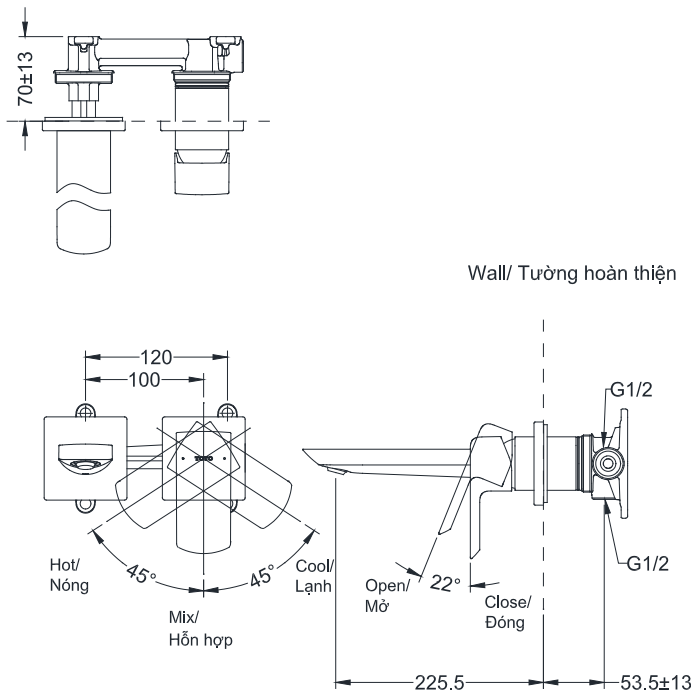

### Specifications Thông số kỹ thuật

Minimum pressure/ Áp suất tối thiểu	: 0.05 MPa (Flow pressure/ Áp suất động)
Maximum pressure/ Áp suất tối đa	: 1.0 MPa (Static pressure/ Áp suất tĩnh)
Material/ Vật liệu	: Brass/ Hợp kim Đồng
Type/Loại	: Wall mounted/ Gắn tường
Mode/Chế độ	: Hot&Cool/Nóng lạnh

**TLG02311BB**

Dimension in ( ) is for reference dimension  
Kích thước trong ( ) là kích thước tham khảo