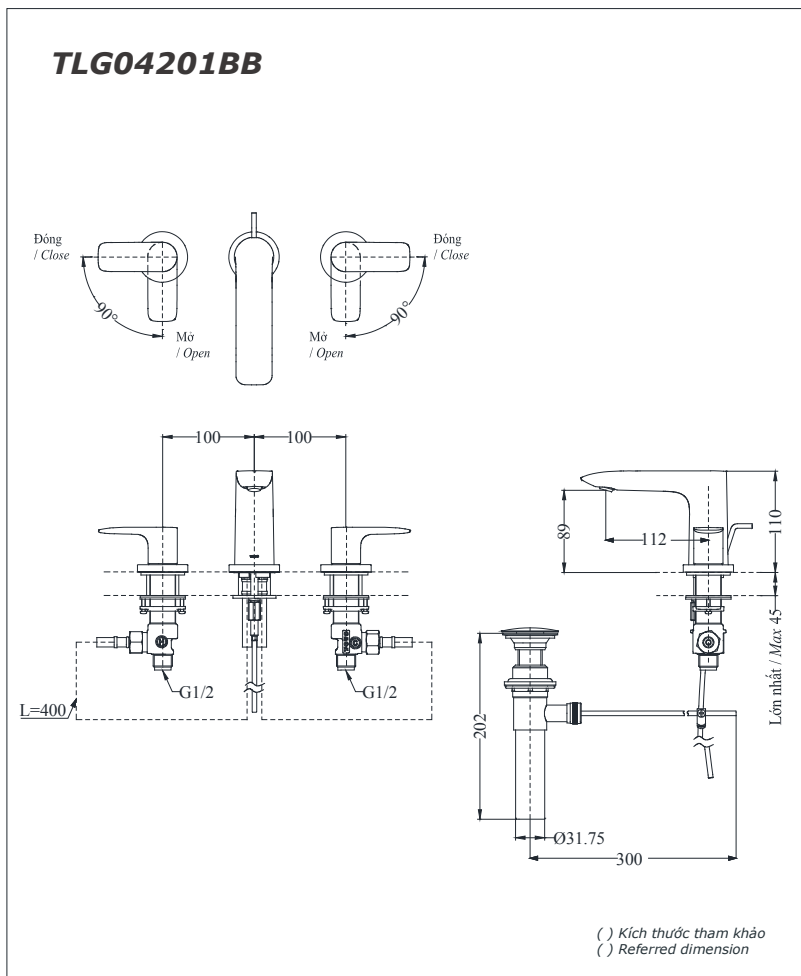

Parts description

Danh mục phụ kiện