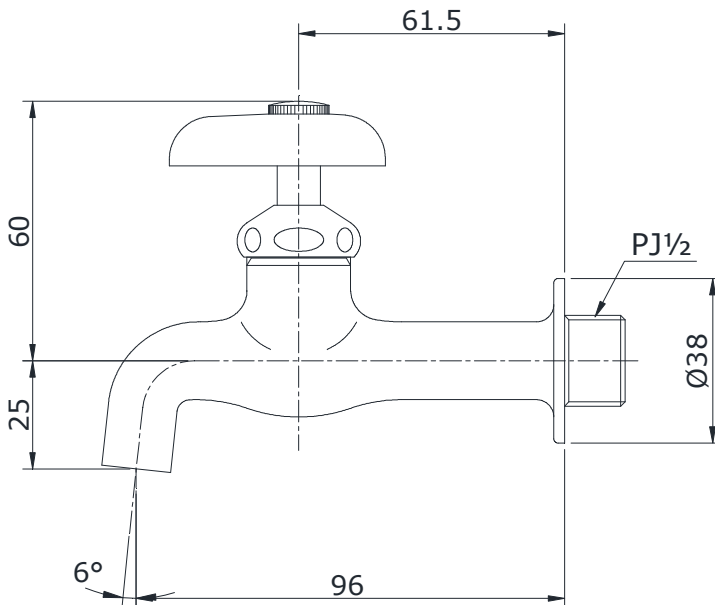

Specifications Tiêu chuẩn kỹ thuật

Minimum pressure/ Áp lực tối thiểu : 0.05 MPa (Flow pressure/ Áp lực động)
Maximum pressure/ Áp lực tối đa : 0.75 MPa (Static pressure/ Áp lực tĩnh)
Material/ Vật liệu : Brass plated Ni-Cr/ Đồng mạ Ni-Cr
Type/ Loại : Handle/ Tay vặn

T23B13

Parts description Danh mục phụ kiện

- Cold water faucet/ Vòi nước lạnh T23B13

Colors Màu sắc