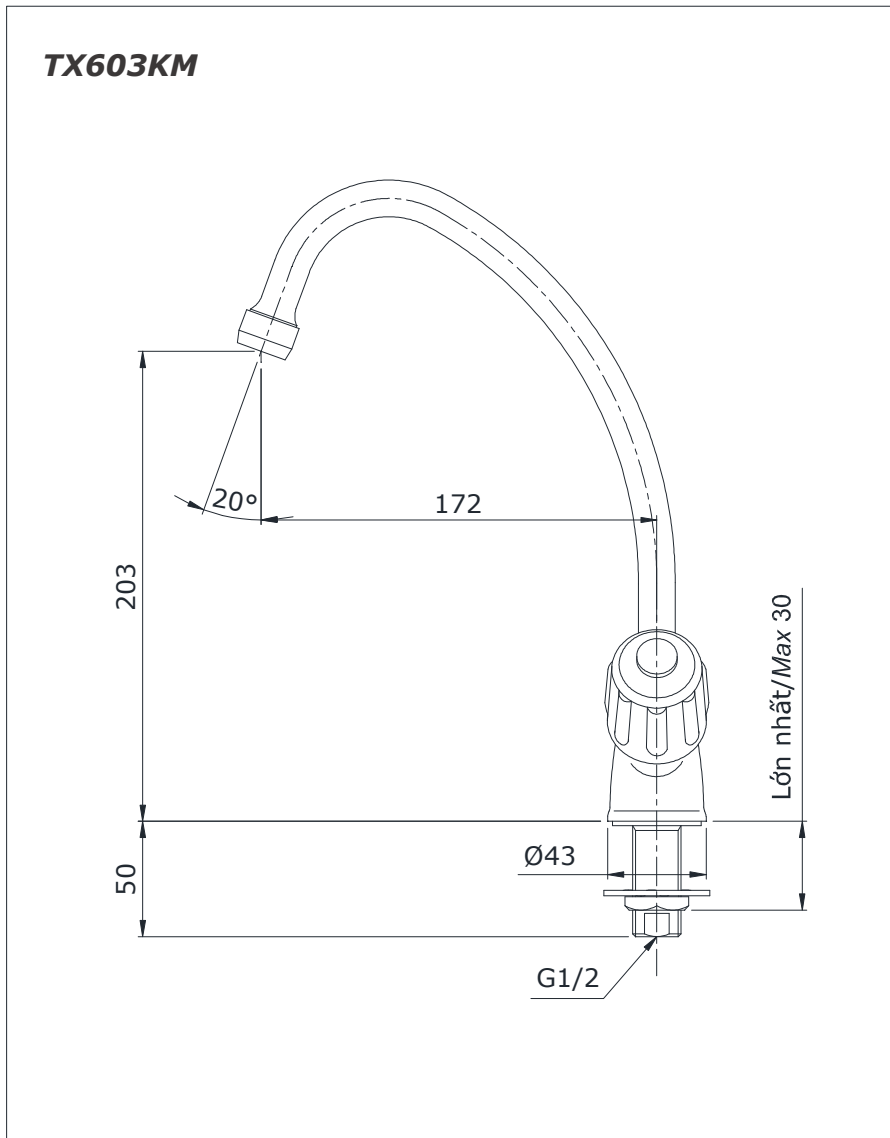

## Specifications Tiêu chuẩn kỹ thuật

Minimum pressure/ Áp lực tối thiểu	: 0.05 MPa (Flow pressure/ Áp lực động)
Maximum pressure/ Áp lực tối đa	: 0.75 MPa (Static pressure/ Áp lực tĩnh)
Material/ Vật liệu	: Brass plated Ni-Cr/ Đồng mạ Ni-Cr
Type/ Loại	: Handle/ Tay vặn
Mode/ Chế độ nước	: Cold/ Lạnh