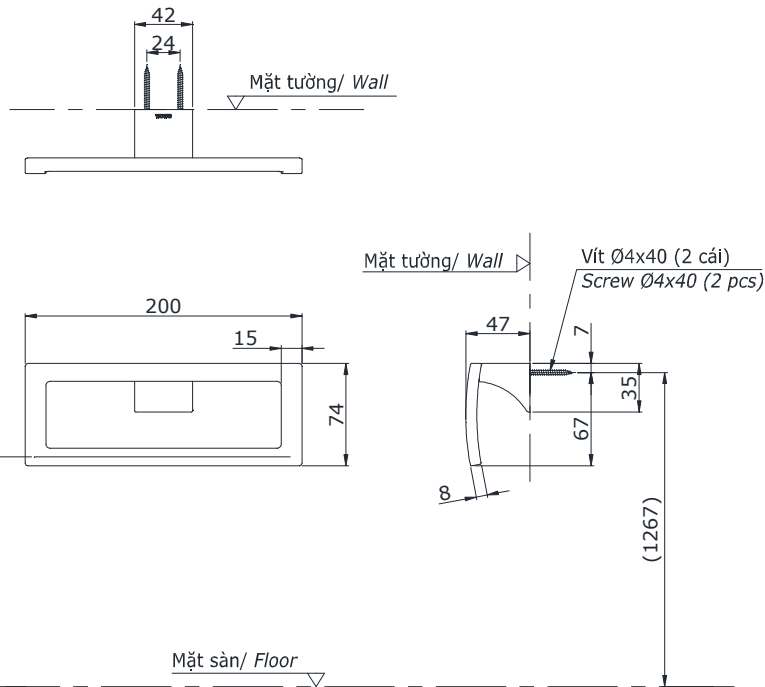

Item number: YTT903V
Mã sản phẩm

Features

Đặc điểm

- *Easy installation and usage*
Dễ dàng lắp đặt và sử dụng
- *Durable finishes*
Lớp mạ bền vững với thời gian

Specifications

Tiêu chuẩn kỹ thuật

Size/ Kích thước : 200 x 47 x 74 (mm)
Material/ Vật liệu : Zinc plated Ni-Cr/ Kẽm mạ Ni-Cr

YTT903V

() Kích thước tham khảo
() Referred dimension

Parts description

Danh mục phụ kiện

- *Towel ring/ Vòng treo khăn* YTT903V

Colors

Màu sắc