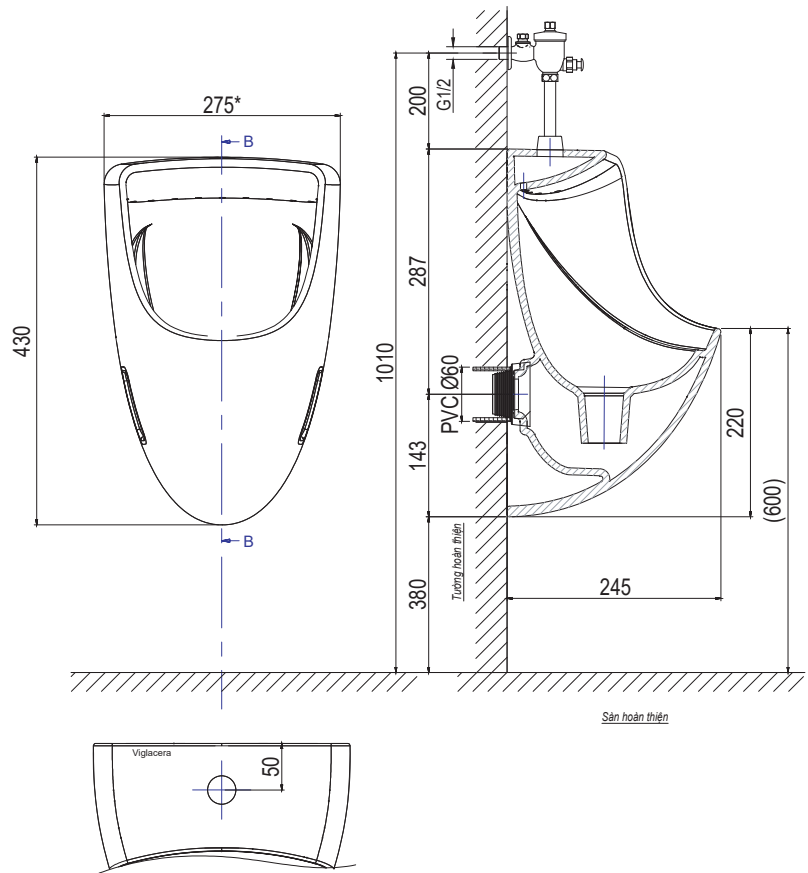

TIÊU CHUẨN KỸ THUẬT / PRODUCT SPECIFICATIONS

Loại sản phẩm:	Bồn tiểu
Product Type:	Urinal
Kích thước sản phẩm:	D245 * R275 * C430
Basic dimension:	L245* W275 * H430
Tiêu chuẩn chất lượng:	TCVN
Quality Requirement:	TCVN
Cấp nước:	Ngoài tường
Water supply:	Outside the wall
Khối lượng:	8 kg
Weight:	8 kg
Thương hiệu:	Viglacera
Brand logo:	Viglacera
Quy cách đóng gói:	Bìa cát tông
Package:	Carton box
Vật liệu:	VC
Material:	Vitreous China
Nơi sản xuất:	Việt Nam
Made in:	Vietnam
Gợi ý van tiểu:	VG841, VG845, VG842
Recommend:	VG841, VG845, VG842

ĐẶC ĐIỂM / FEATURES

Màu sắc | Color: Trắng | White
 Thiết kế nhỏ gọn, phù hợp với mọi không gian
 Compact design, suitable for many spaces.
 Lắp đặt, vận chuyển dễ dàng.
 Easy installation and transportation.