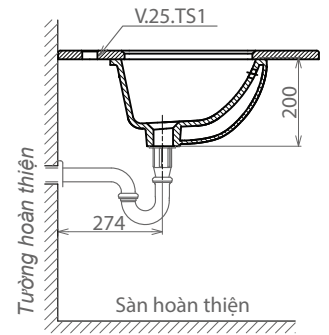

**TIÊU CHUẨN KỸ THUẬT / PRODUCT SPECIFICATIONS**

Loại sản phẩm:	Chậu âm bàn
Product Type:	Under Counter Basin
Kích thước sản phẩm:	D500 * R360* C200
Basic dimension:	L500* W360* H200
Tiêu chuẩn chất lượng:	TCVN
Quality Requirement:	TCVN
Lỗ bắt vòi:	Trên mặt bàn
Faucet hole:	On the table top
Đường kính lỗ bắt vòi:	Ø35
Faucet hole diameter:	Ø35
Lỗ xả tràn:	Có
Overflow hole:	Yes
Khối lượng:	8 kg
Weight:	8 kg
Thương hiệu:	Viglacera
Brand logo:	Viglacera
Quy cách đóng gói:	Hộp Carton
Package:	Carton box
Vật liệu:	VC
Material:	Vitreous China
Nơi sản xuất:	Việt Nam
Made in:	Vietnam

*Biên dạng cắt mặt bàn*

**ĐẶC ĐIỂM / FEATURES**

Màu sắc | Color: Trắng | White  
 Thiết kế nhỏ gọn, phù hợp với mọi không gian  
 Compact design, suitable for many spaces.  
 Lắp đặt, vận chuyển dễ dàng.  
 Easy installation and transportation.