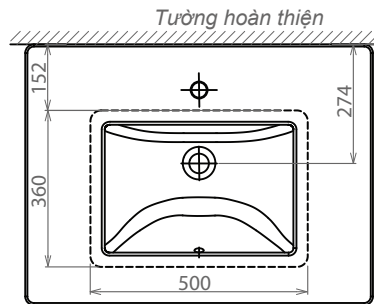

**TIÊU CHUẨN KỸ THUẬT / PRODUCT SPECIFICATIONS**

Loại sản phẩm:	Chậu âm bàn
Product Type:	Under Counter Basin
Kích thước sản phẩm:	D500 * R360* C200
Basic dimension:	L500* W360* H200
Tiêu chuẩn chất lượng:	TCVN
Quality Requirement:	TCVN
Lỗ bắt vòi:	Trên mặt bàn
Faucet hole:	On the table top
Đường kính lỗ bắt vòi:	Ø35
Faucet hole diameter:	Ø35
Lỗ xả tràn:	Có
Overflow hole:	Yes
Khối lượng:	8 kg
Weight:	8 kg
Thương hiệu:	Viglacera
Brand logo:	Viglacera
Quy cách đóng gói:	Hộp Carton
Package:	Carton box
Vật liệu:	VC
Material:	Vitreous China
Nơi sản xuất:	Việt Nam
Made in:	Vietnam

*Biên dạng cắt mặt bàn*

**ĐẶC ĐIỂM / FEATURES**

Màu sắc | Color: Trắng | White  
 Thiết kế nhỏ gọn, phù hợp với mọi không gian  
 Compact design, suitable for many spaces.  
 Lắp đặt, vận chuyển dễ dàng.  
 Easy installation and transportation.