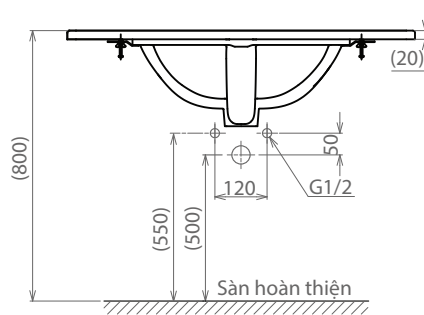

**TIÊU CHUẨN KỸ THUẬT / PRODUCT SPECIFICATIONS**

Loại sản phẩm:	Chậu âm bàn
Product Type:	Under Counter Basin
Kích thước sản phẩm:	D500 * R360* C200
Basic dimension:	L500* W360* H200
Tiêu chuẩn chất lượng:	TCVN
Quality Requirement:	TCVN
Lỗ bắt vòi:	Trên mặt bàn
Faucet hole:	On the table top
Đường kính lỗ bắt vòi:	Ø35
Faucet hole diameter:	Ø35
Lỗ xả tràn:	Có
Overflow hole:	Yes
Khối lượng:	8 kg
Weight:	8 kg
Thương hiệu:	Viglacera
Brand logo:	Viglacera
Quy cách đóng gói:	Hộp Carton
Package:	Carton box
Vật liệu:	VC
Material:	Vitreous China
Nơi sản xuất:	Việt Nam
Made in:	Vietnam

*Biên dạng cắt mặt bàn*

**ĐẶC ĐIỂM / FEATURES**

Màu sắc | Color: Trắng | White  
 Thiết kế nhỏ gọn, phù hợp với mọi không gian  
 Compact design, suitable for many spaces.  
 Lắp đặt, vận chuyển dễ dàng.  
 Easy installation and transportation.