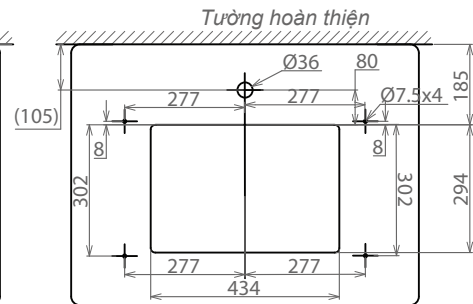

**TIÊU CHUẨN KỸ THUẬT / PRODUCT SPECIFICATIONS**

Loại sản phẩm:	Chậu âm bàn
Product Type:	Under Counter Basin
Kích thước sản phẩm:	D500 * R360* C200
Basic dimension:	L500* W360* H200
Tiêu chuẩn chất lượng:	TCVN
Quality Requirement:	TCVN
Lỗ bắt vòi:	Trên mặt bàn
Faucet hole:	On the table top
Đường kính lỗ bắt vòi:	Ø35
Faucet hole diameter:	Ø35
Lỗ xả tràn:	Có
Overflow hole:	Yes
Khối lượng:	8 kg
Weight:	8 kg
Thương hiệu:	Viglacera
Brand logo:	Viglacera
Quy cách đóng gói:	Hộp Carton
Package:	Carton box
Vật liệu:	VC
Material:	Vitreous China
Nơi sản xuất:	Việt Nam
Made in:	Vietnam

*Biên dạng cắt mặt bàn*

**ĐẶC ĐIỂM / FEATURES**

Màu sắc | Color: Trắng | White  
 Thiết kế nhỏ gọn, phù hợp với mọi không gian  
 Compact design, suitable for many spaces.  
 Lắp đặt, vận chuyển dễ dàng.  
 Easy installation and transportation.