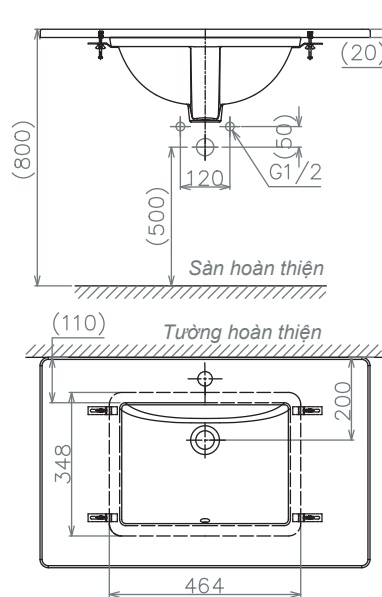

**TIÊU CHUẨN KỸ THUẬT / PRODUCT SPECIFICATIONS**

Loại sản phẩm:	Chậu âm bàn
<i>Product Type:</i>	<i>Under Counter Basin</i>
Kích thước sản phẩm:	D520 * R370* C208
<i>Basic dimension:</i>	<i>L520* W370* H208</i>
Tiêu chuẩn chất lượng:	TCVN
<i>Quality Requirement:</i>	<i>TCVN</i>
Lỗ bắt vòi:	Trên mặt bàn
<i>Faucet hole:</i>	<i>On the table top</i>
Đường kính lỗ bắt vòi:	Ø35
<i>Faucet hole diameter:</i>	<i>Ø35</i>
Lỗ xả tràn:	Có
<i>Overflow hole:</i>	<i>Yes</i>
Khối lượng:	7 kg
<i>Weight:</i>	<i>7 kg</i>
Thương hiệu:	Viglacera
<i>Brand logo:</i>	<i>Viglacera</i>
Quy cách đóng gói:	Hộp Carton
<i>Package:</i>	<i>Carton box</i>
Vật liệu:	VC
<i>Material:</i>	<i>Vitreous China</i>
Nơi sản xuất:	Việt Nam
<i>Made in:</i>	<i>Vietnam</i>