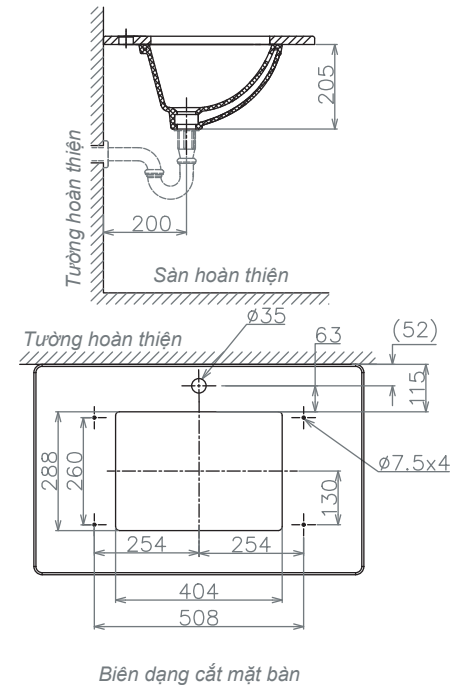

**TIÊU CHUẨN KỸ THUẬT / PRODUCT SPECIFICATIONS**

Loại sản phẩm:	Chậu âm bàn
<i>Product Type:</i>	<i>Under Counter Basin</i>
Kích thước sản phẩm:	D520 * R370* C208
<i>Basic dimension:</i>	<i>L520* W370* H208</i>
Tiêu chuẩn chất lượng:	TCVN
<i>Quality Requirement:</i>	<i>TCVN</i>
Lỗ bắt vòi:	Trên mặt bàn
<i>Faucet hole:</i>	<i>On the table top</i>
Đường kính lỗ bắt vòi:	Ø35
<i>Faucet hole diameter:</i>	<i>Ø35</i>
Lỗ xả tràn:	Có
<i>Overflow hole:</i>	<i>Yes</i>
Khối lượng:	7 kg
<i>Weight:</i>	<i>7 kg</i>
Thương hiệu:	Viglacera
<i>Brand logo:</i>	<i>Viglacera</i>
Quy cách đóng gói:	Hộp Carton
<i>Package:</i>	<i>Carton box</i>
Vật liệu:	VC
<i>Material:</i>	<i>Vitreous China</i>
Nơi sản xuất:	Việt Nam
<i>Made in:</i>	<i>Vietnam</i>