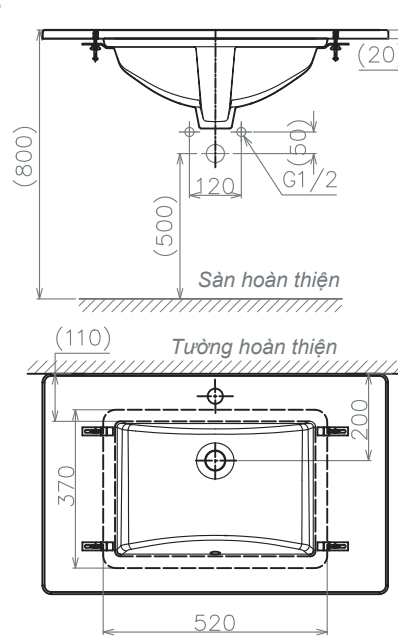

TIÊU CHUẨN KỸ THUẬT / PRODUCT SPECIFICATIONS

Loại sản phẩm:	Chậu âm bàn
Product Type:	Under Counter Basin
Kích thước sản phẩm:	D520 * R370* C208
Basic dimension:	L520* W370* H208
Tiêu chuẩn chất lượng:	TCVN
Quality Requirement:	TCVN
Lỗ bắt vòi:	Trên mặt bàn
Faucet hole:	On the table top
Đường kính lỗ bắt vòi:	Ø35
Faucet hole diameter:	Ø35
Lỗ xả tràn:	Có
Overflow hole:	Yes
Khối lượng:	8.4 kg
Weight:	8.4 kg
Thương hiệu:	Viglacera
Brand logo:	Viglacera
Quy cách đóng gói:	Hộp Carton
Package:	Carton box
Vật liệu:	VC
Material:	Vitreous China
Nơi sản xuất:	Việt Nam
Made in:	Vietnam

ĐẶC ĐIỂM / FEATURES

Màu sắc | Color: Trắng | White
Thiết kế nhỏ gọn, phù hợp với mọi không gian
Compact design, suitable for many spaces.
Lắp đặt, vận chuyển dễ dàng.
Easy installation and transportation.