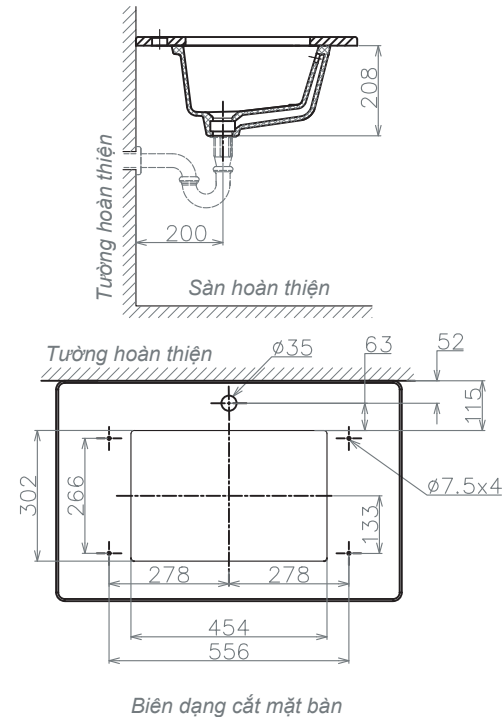

TIÊU CHUẨN KỸ THUẬT / PRODUCT SPECIFICATIONS

Loại sản phẩm:	Chậu âm bàn
Product Type:	Under Counter Basin
Kích thước sản phẩm:	D520 * R370* C208
Basic dimension:	L520* W370* H208
Tiêu chuẩn chất lượng:	TCVN
Quality Requirement:	TCVN
Lỗ bắt vòi:	Trên mặt bàn
Faucet hole:	On the table top
Đường kính lỗ bắt vòi:	Ø35
Faucet hole diameter:	Ø35
Lỗ xả tràn:	Có
Overflow hole:	Yes
Khối lượng:	8.4 kg
Weight:	8.4 kg
Thương hiệu:	Viglacera
Brand logo:	Viglacera
Quy cách đóng gói:	Hộp Carton
Package:	Carton box
Vật liệu:	VC
Material:	Vitreous China
Nơi sản xuất:	Việt Nam
Made in:	Vietnam